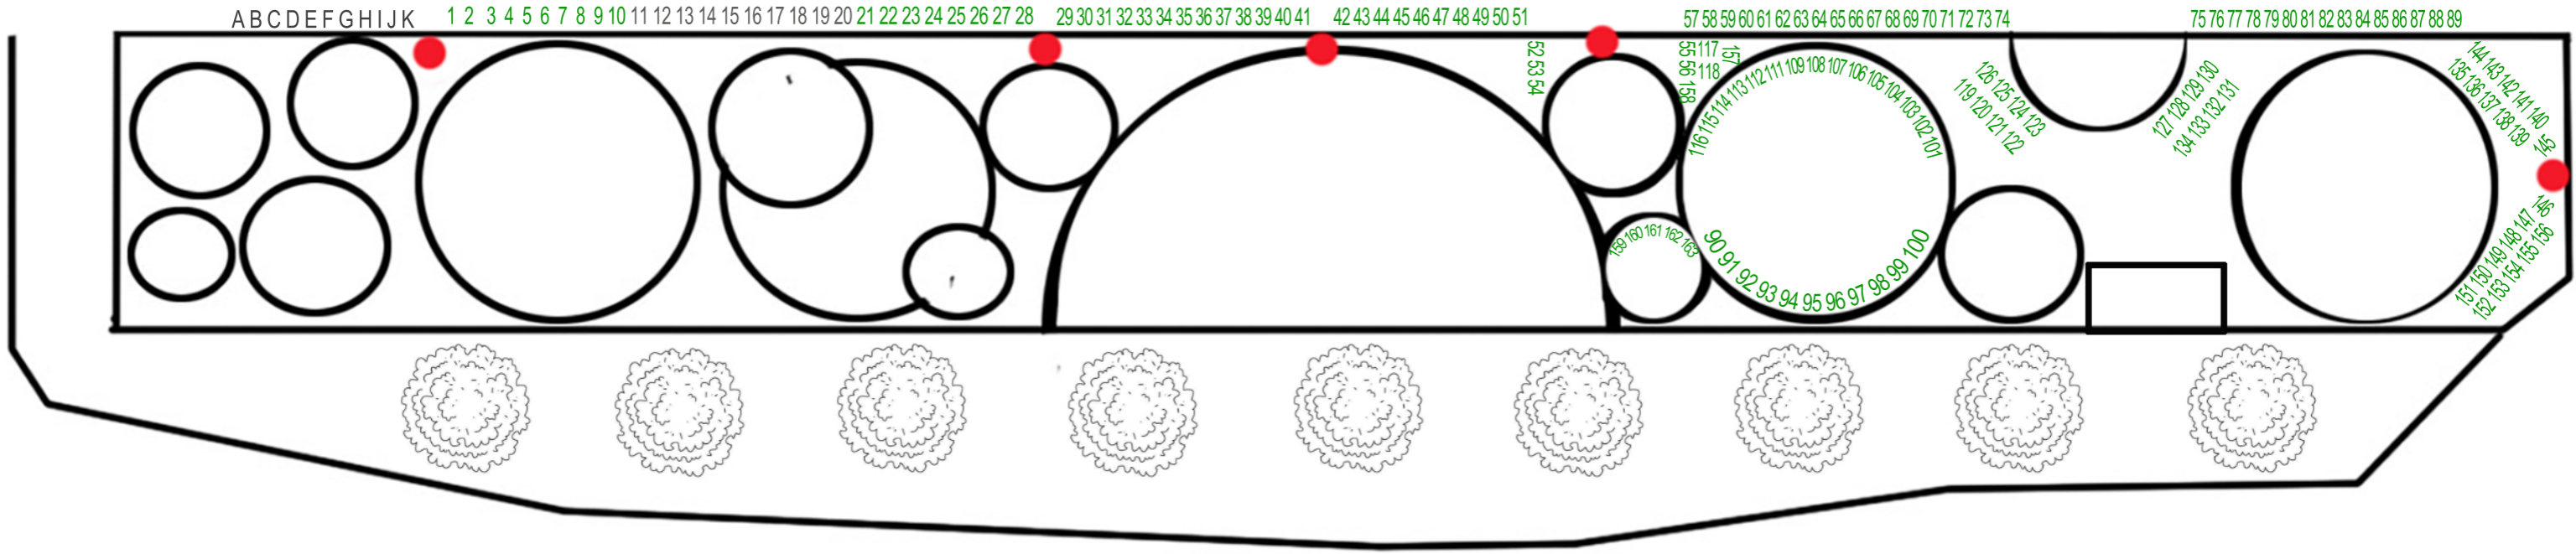

堅愛堅農圃花箱租用計劃

11.02.23 更新

- 出入口
- 1 租出
- 2 不租出

負責人：_____ 日期：_____